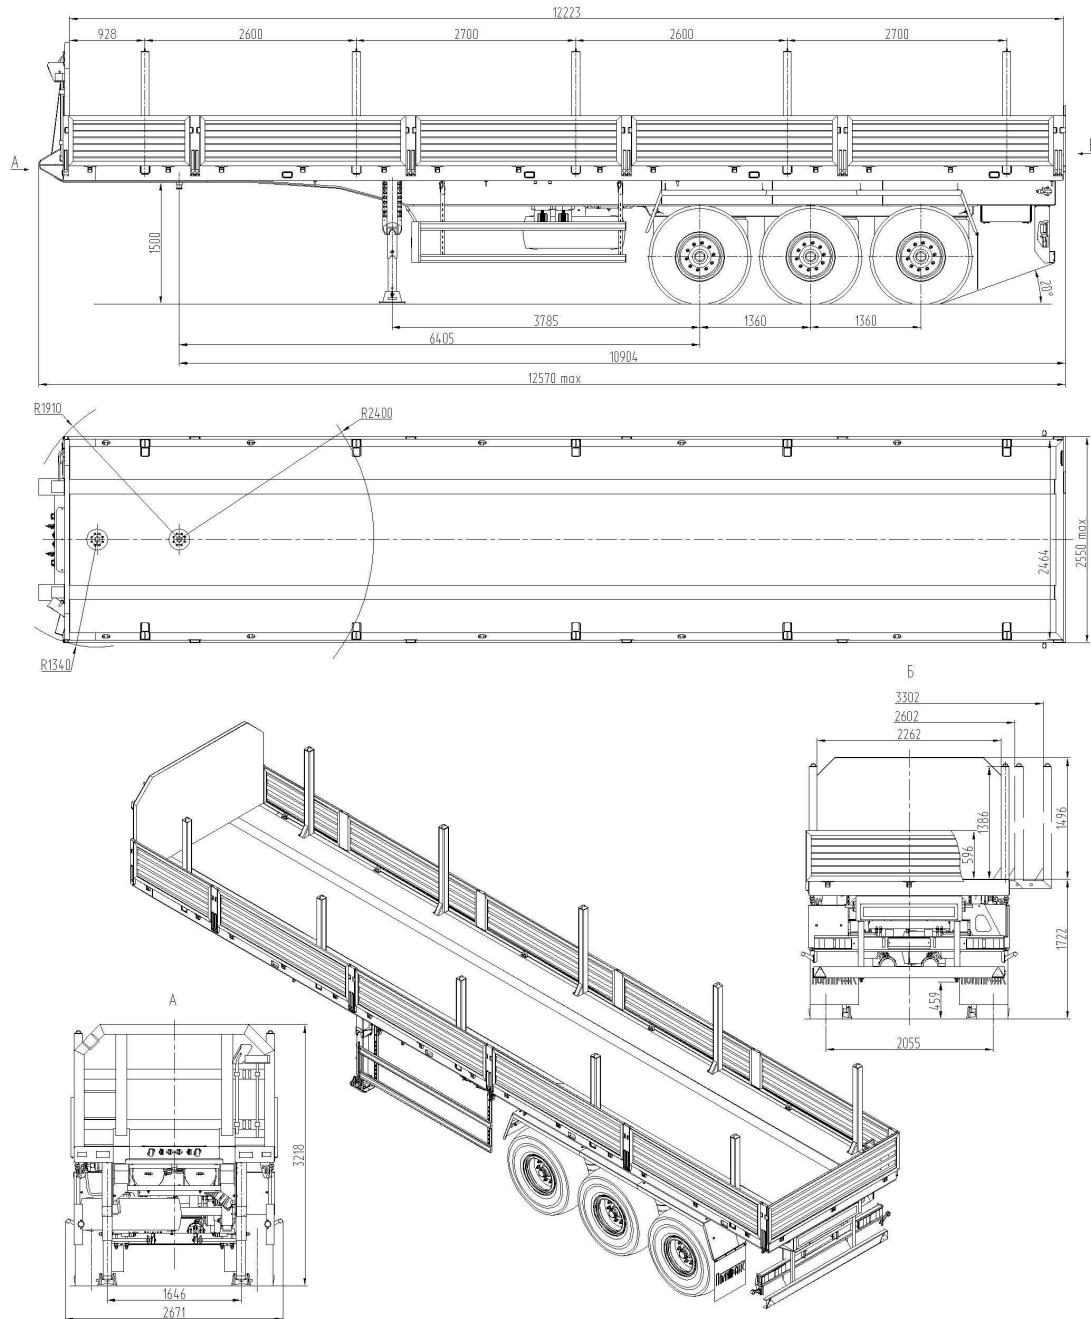

Полуприцеп ТСП 94171-000021 (спецификация 73АТ0)

Размеры указаны при полной массе

Стандартное оснащение

- пневмопривод тормозов WABCO (Германия)
- опорное устройство (Германия)
- противооткатные упоры
- подъемник запасного колеса полуприцепа
- металлический инструментальный ящик
- комплект бортов, передний щит
- коники раздвижные
- выдвигаемые петли для крепления груза (5 пар)
- дополнительное гнездо шкворня

Дополнительное оснащение

- задний бумпер, регулируемый по высоте

Технические характеристики

Снаряженная масса, кг	8700
Масса груза, кг	30300
Полная масса, кг	39000
Нагрузка на шины, кг	24000
Нагрузка на седельно-сцепное устройство, кг	15000
Подвеска	Пневматическая BPW (Германия)
Шины / количество	425/85R 22,5 / 6+1
Сцепной шкворень	2 или 3,5 дюйма (Германия)